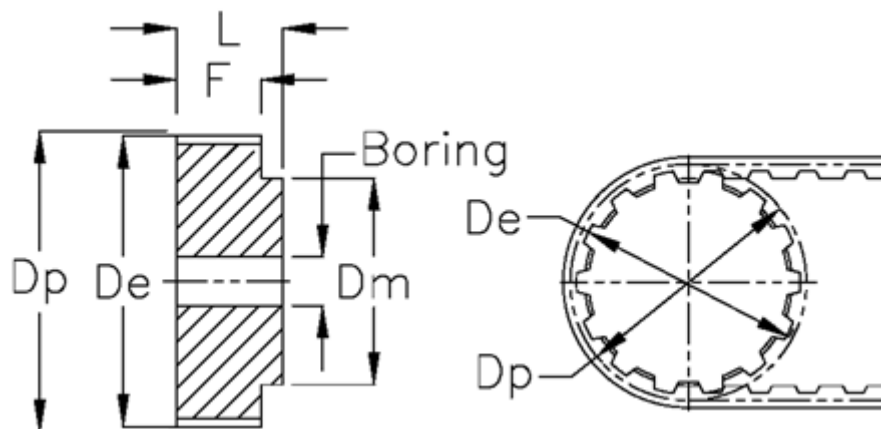

Varenummer: 60415440060  
Beskrivelse: Tandremskive 40 AT10 60/0

## Mål

De	= 189.1	Type = AT10
Dm	= 110	V•gt = 2.339
Dp	= 95.5	
F	= 30	
Forboring	= 16	
L	= 40	
Rembredde	= - 25 mm	
Tandantal	= 60	